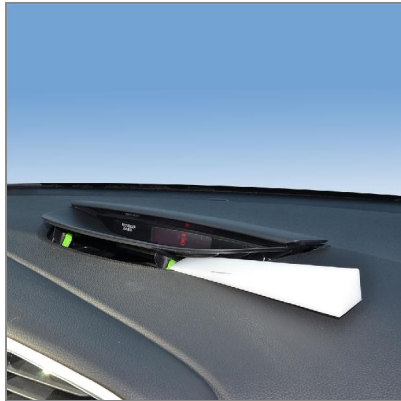

**Einbauanleitung
installation instruction**

24341x

Kia Ceed 09/2012-

Blende demontieren

Bitte benutzen Sie nur ein Kunststoff-Werkzeug!

Remove covering

Please use only plastic tools!

Beiliegende Schraube durch das Blech eindrehen